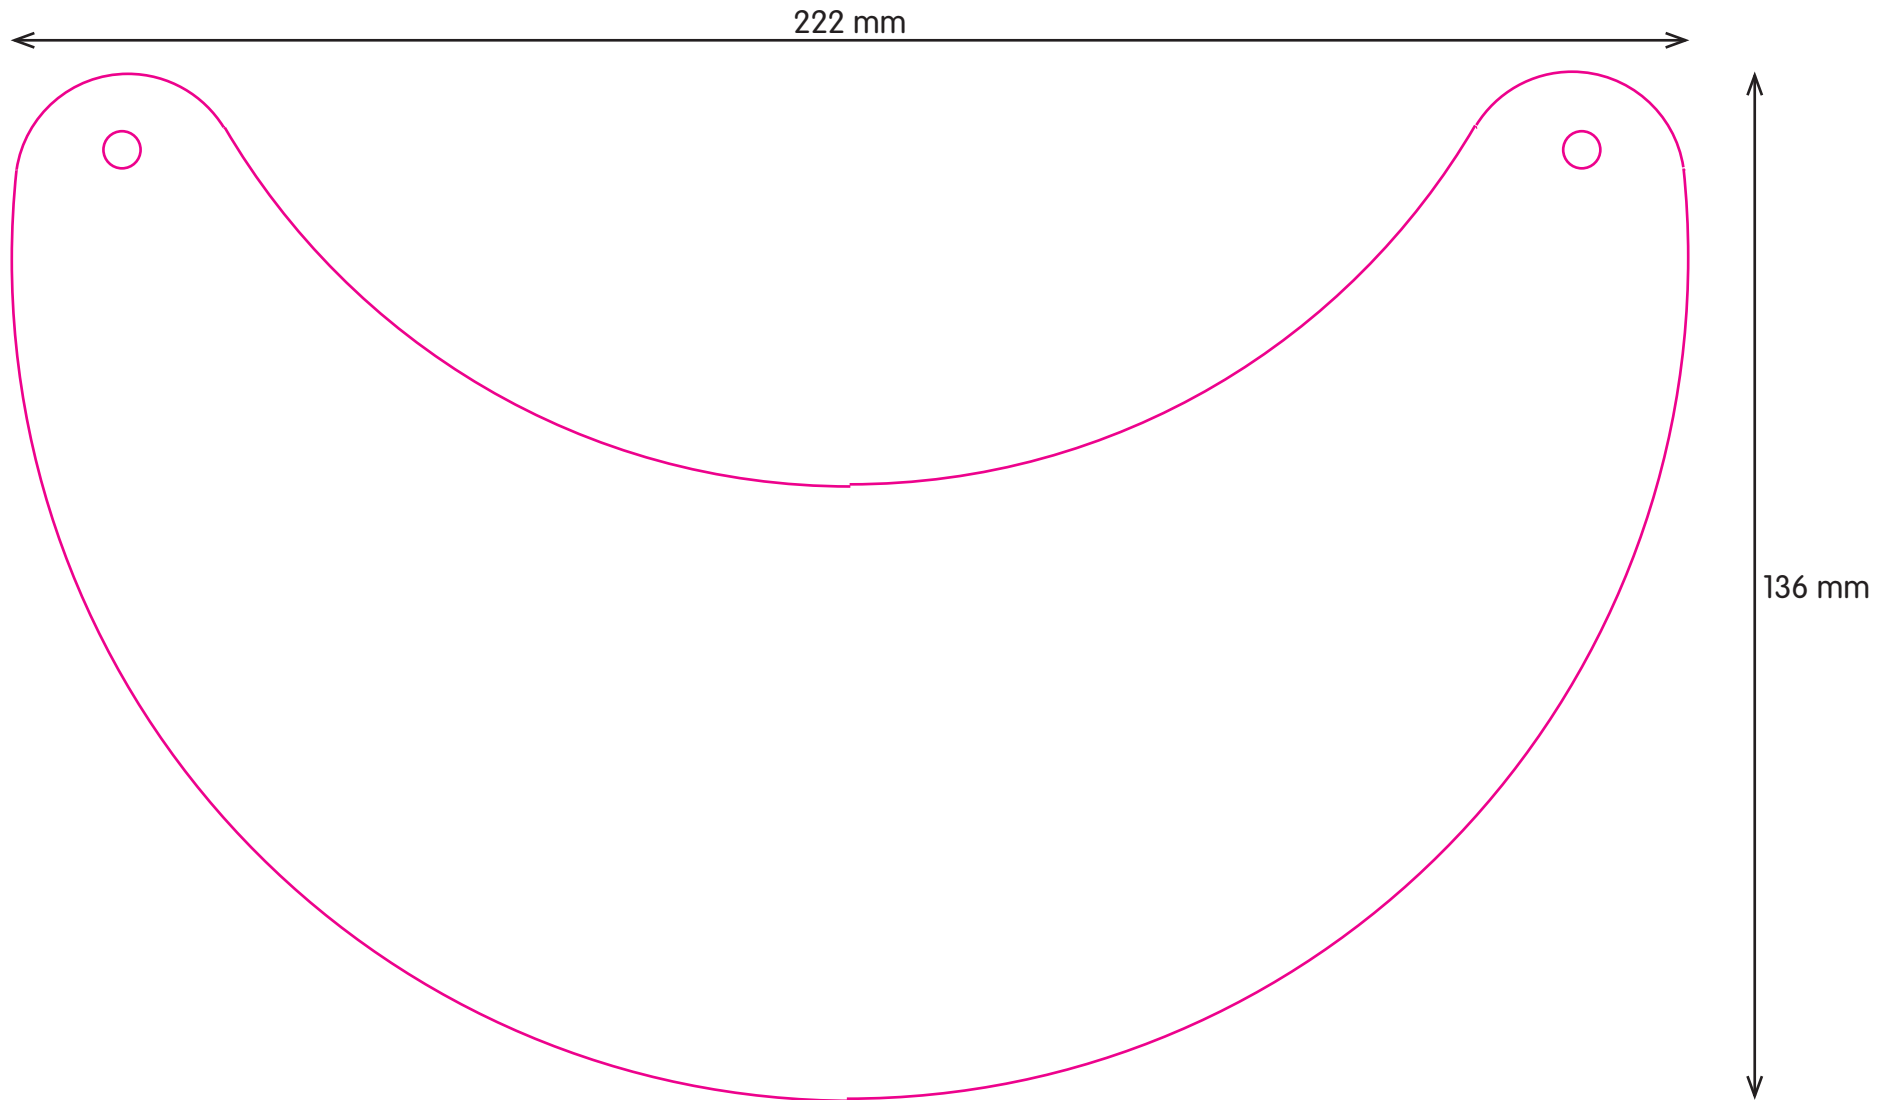

ZONNEKLEPPEN SUNNY
SONNENBLENDEN SUNNY
SUN VISORS SUNNY

-  Bij aflopende bedrukking 3mm rondom overfill/snijmarge
-  Bei randabfallendem Druck, Vorlage 3 mm größer anlegen
-  For bled edge printing artwork should have 3 mm overfill